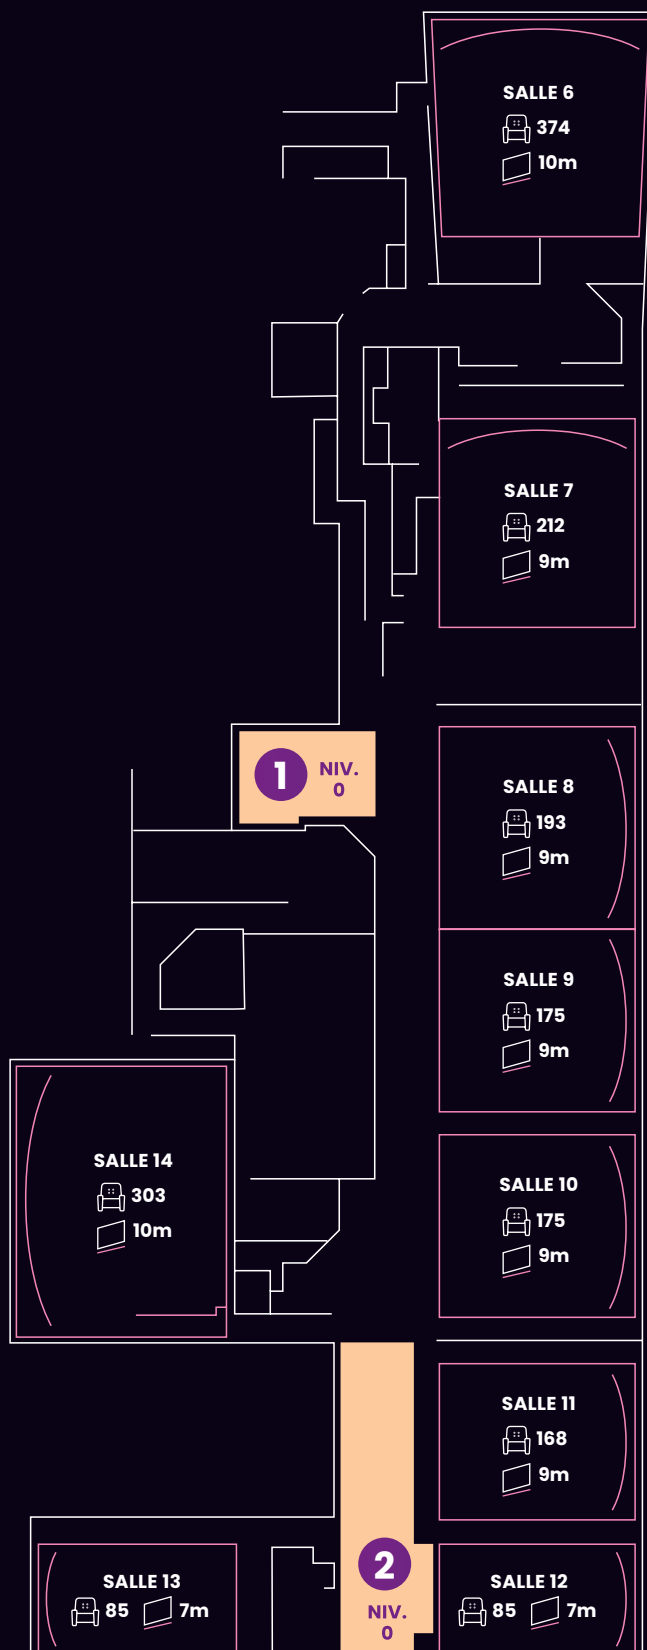

1

ESPACE DÉTENTE

Niveau 0 - 90m²
80 pers. en cocktail

2

ESPACE LUMIÈRE

Niveau 0 - 250m²
250 pers. en cocktail

ESPACE DEVANT L'ÉCRAN

NOMBRE DE FAUTEUILS*

NIVEAU 0 : SALLES 6 À 14
NIVEAU -1 : SALLES 1 À 5

* Capacité des salles hors PMR.

**Une envie ? Un projet ?
N'hésitez pas à nous contacter !**

Un interlocuteur dédié répond à toutes vos questions.

commercial.rouen@kinopolis.com