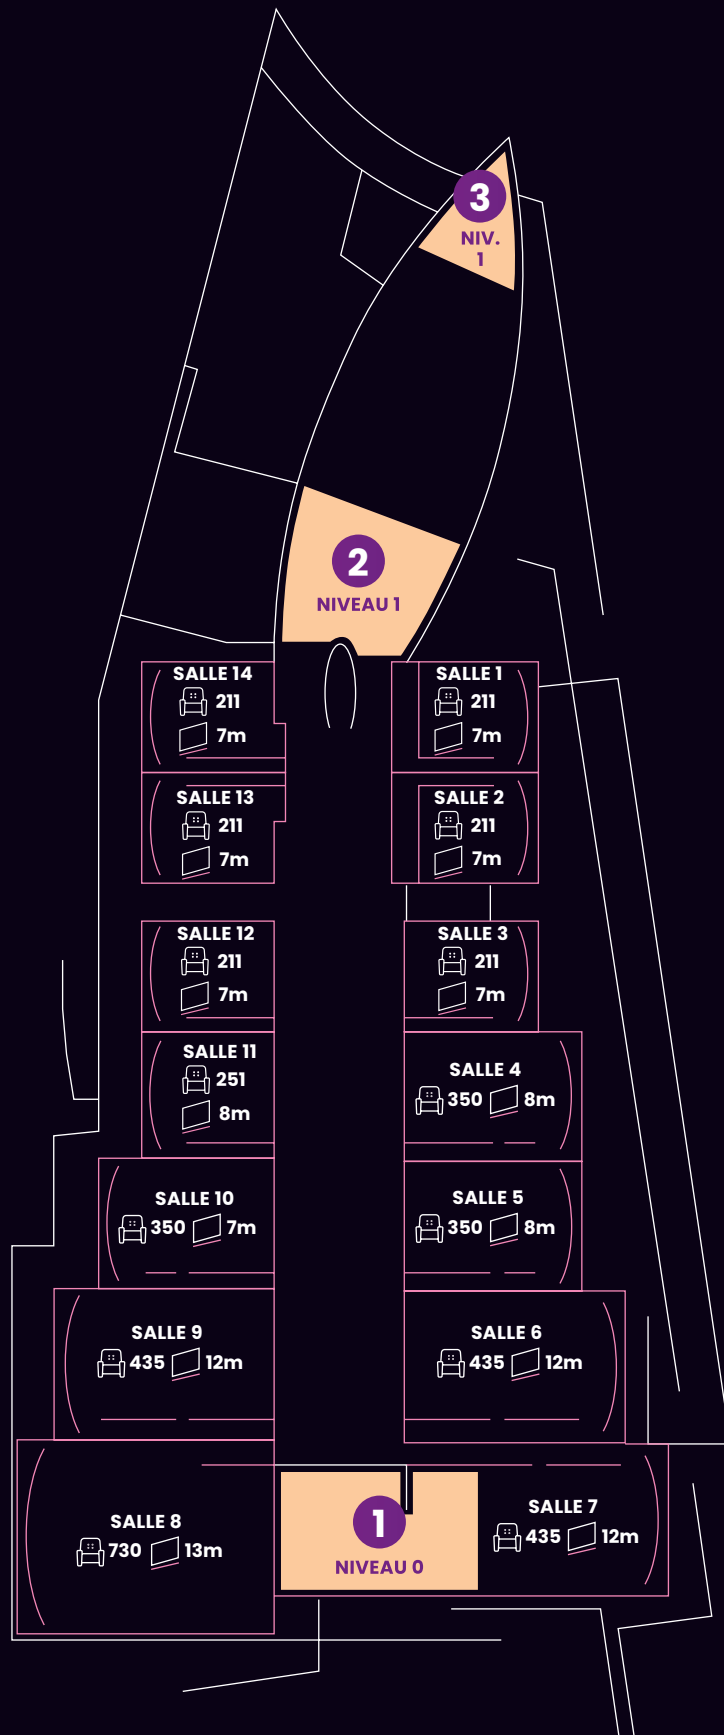

## ESPACE LUMIÈRE

Niveau 0 - 530m<sup>2</sup>  
550 pers. en cocktail  
250 pers. en repas  
assis

**2**

## ESPACE MEZZANINE

Niveau 1 - 250m<sup>2</sup>  
300 pers. en cocktail  
180 pers. en repas  
assis

**3**

## ESPACE POINTE

Niveau 1 - 130m<sup>2</sup>  
100 pers. en cocktail

**Une envie ? Un projet ?  
N'hésitez pas à nous contacter !**

Un interlocuteur dédié répond à toutes vos questions.

[commercial.mulhouse@kinopolis.com](mailto:commercial.mulhouse@kinopolis.com)