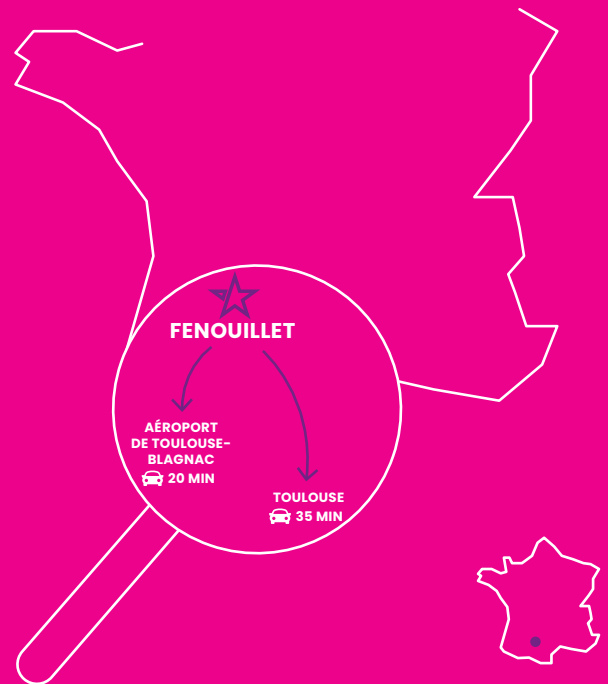

Un lieu au centre de vos envies

Au nord de la **métropole toulousaine**, notre cinéma est facilement accessible depuis les grands axes routiers et l'**aéroport de Toulouse-Blagnac**. Intégré au dynamique centre commercial « La Galerie Espaces », il est situé à proximité d'un **vaste parking gratuit**. Des avantages de taille pour vos **rencontres et événements d'entreprise** !