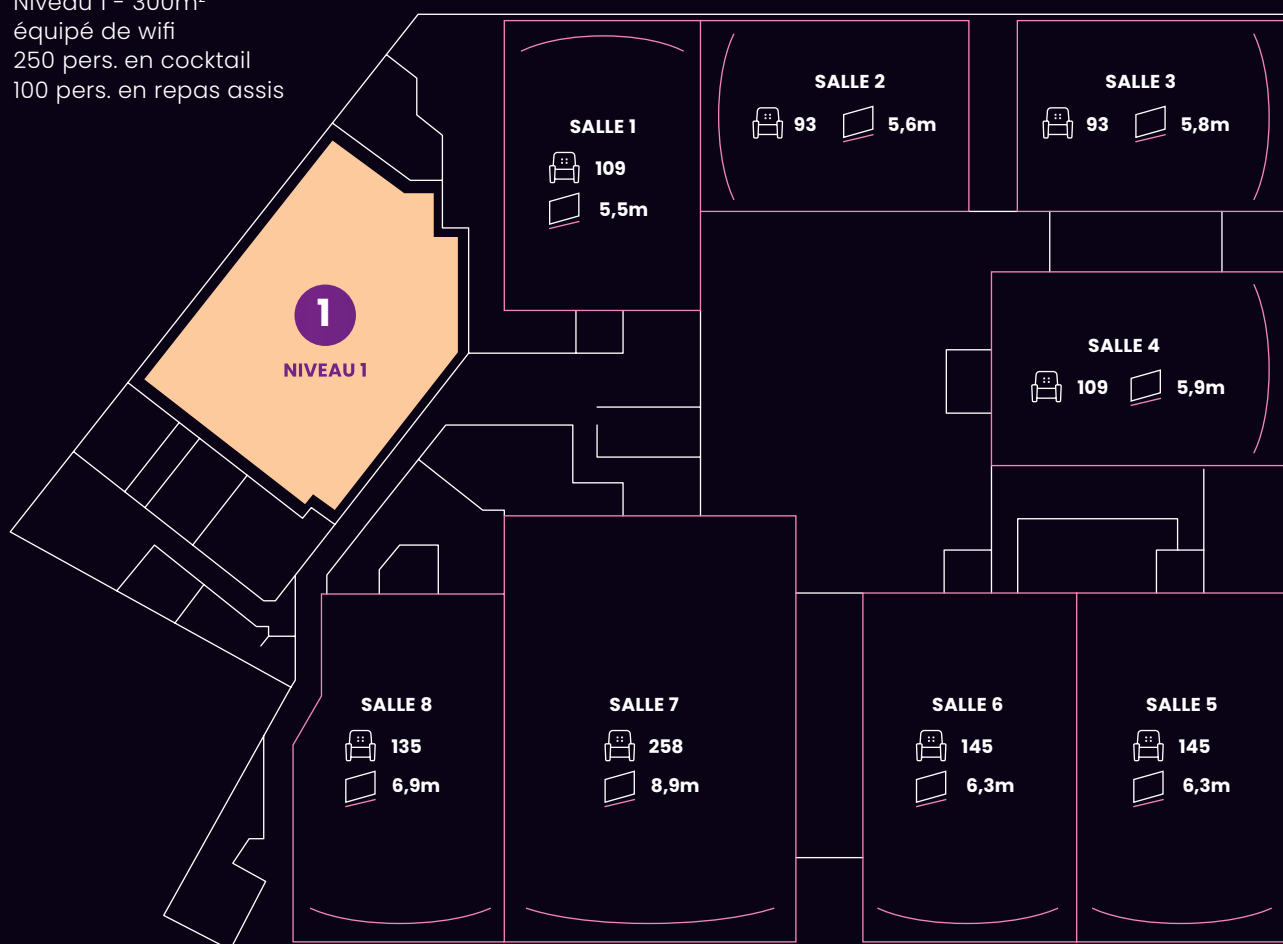

1

ESPACE LUMIÈRE

Niveau 1 - 300m²
équipé de wifi
250 pers. en cocktail
100 pers. en repas assis

ESPACE DEVANT L'ÉCRAN

NOMBRE DE FAUTEUILS*

* Capacité des salles hors PMR.

**Une envie ? Un projet ?
N'hésitez pas à nous contacter !**