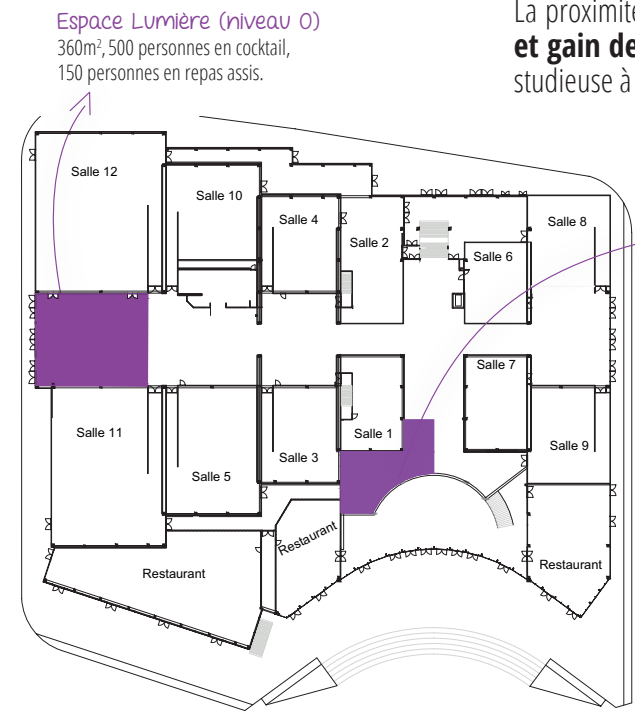

## SALLES ET ESPACES RÉCEPTIFS

La proximité des salles et des espaces réceptifs vous permet d'allier **praticité et gain de temps**. En quelques pas, vos participants passent d'une ambiance studieuse à la convivialité d'une pause-café, d'un cocktail ou d'un repas assis.

**Espace Lumière (niveau 0)**  
360m², 500 personnes en cocktail,  
150 personnes en repas assis.

**Espace Sunset (niveau 1)**  
180m², 150 personnes en cocktail,  
60 personnes en repas assis.

Découvrez également notre **salle de réunion** de 70m², pouvant accueillir 19 personnes, dotée d'un rétroprojecteur, d'un paperboard...