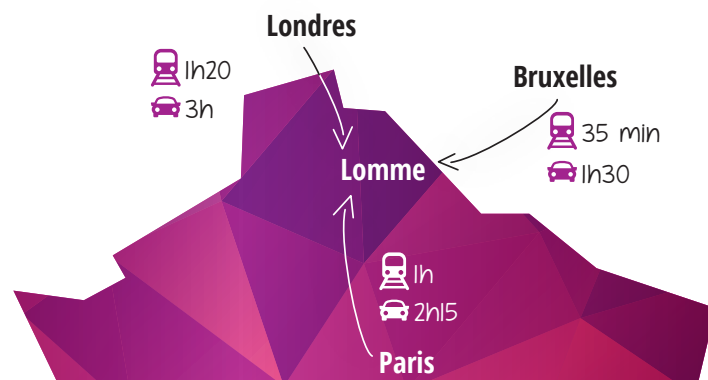

VOTRE PROJET EST UNIQUE, KINEPOLIS RELÈVE LE DÉFI !

23
SALLES

DE 111 À 663
FAUTEUILS

4
ESPACES
RÉCEPTIFS

JUSQU'À
1 200 PERSONNES

WI-FI

PROJECTEUR
NUMÉRIQUE

ÉCRAN GÉANT
MUR À MUR

SONORISATION
DOLBY

PARKING
GRATUIT
3 000 PLACES

Nos services ne se limitent pas à la location de salles et d'espaces, nous vous proposons également une **large gamme de prestations complémentaires** et prenons en charge tous les aspects de votre événement.

TECHNOLOGIE ET SERVICES

Equipées à la pointe de la technologie, nos salles vous offrent de nombreuses possibilités : régie technique, retour orateur, retransmission simultanée, liaison satellite, 3D, Laser ULTRA, 4DX, Espace Cosy...

Votre projet nécessite la mise en œuvre de solutions spécifiques ? Choisissez parmi nos prestations complémentaires (service sécurité, restauration, animation, décoration...) et laissez notre équipe **organiser votre événement de A à Z !**

ACCESSIBILITÉ