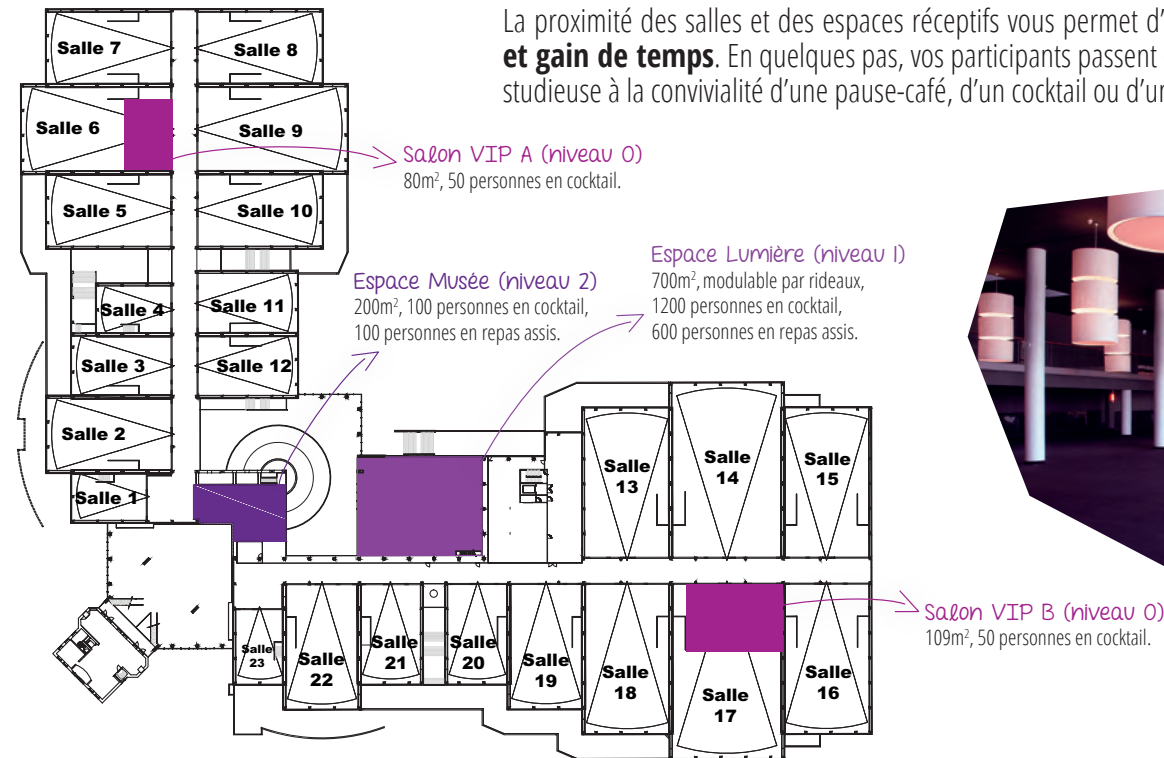

ACCESSIBILITÉ

Envie d'explorer Kinopolis Lomme ?
Retrouvez la visite virtuelle sur www.kinopolis.biz

SALLES ET ESPACES RÉCEPTIFS

La proximité des salles et des espaces réceptifs vous permet d'allier **praticité et gain de temps**. En quelques pas, vos participants passent d'une ambiance studieuse à la convivialité d'une pause-café, d'un cocktail ou d'un repas assis.

Équipement disponible :
desk d'accueil, vestiaire, signalétique, mobilier...

N° de salle	Nombre de fauteuils	Espace devant l'écran (en mètres)	Équipements complémentaires	N° de salle	Nombre de fauteuils	Espace devant l'écran (en mètres)	Équipements complémentaires
1	111	5	-	13	369	12	Cosy / 3D / Satellite
2	272	7	Cosy	14	615	14	Cosy / 3D / Satellite / Wi-Fi / Laser ULTRA
3	201	7	3D	15	340	8	Cosy / 3D / Satellite
4	114	5	-	16	340	8	Cosy / 3D / Satellite / Wi-Fi
5	272	7	Cosy	17	663	14	Cosy / Satellite / Wi-Fi
6	369	12	Cosy	18	369	12	Cosy / 3D / Satellite / Wi-Fi
7	242	7	Cosy	19	272	7	Cosy / Satellite / Wi-Fi
8	242	7	Cosy	20	152	7	4DX / Satellite / Wi-Fi
9	369	12	Cosy / 3D	21	201	7	Satellite
10	272	7	Cosy / 3D / HFR	22	273	7	Cosy / Satellite
11	201	6	-	23	111	5	Satellite / Wi-Fi
12	202	6	-				