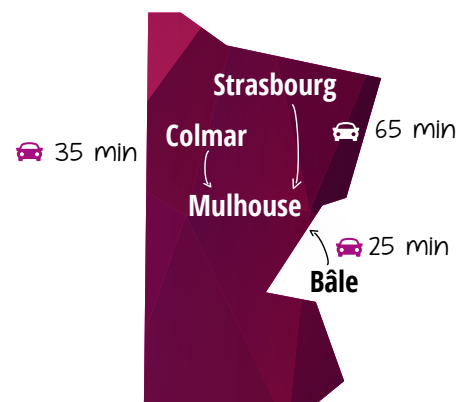

VOTRE PROJET EST UNIQUE, KINEPOLIS RELÈVE LE DÉFI !

14
SALLES

DE 211 À 730
FAUTEUILS

3
ESPACES
RÉCEPTIFS

DE 100 À 700
PERSONNES

WIFI

PROJECTEUR
NUMÉRIQUE

ÉCRAN GÉANT
MUR À MUR

SONORISATION
DOLBY

GRAND
PARKING
GRATUIT

TECHNOLOGIE ET SERVICES

Nos services ne se limitent pas à la location de salles et d'espaces, nous vous proposons également une **large gamme de prestations complémentaires** et prenons en charge tous les aspects de votre événement.

Equipées à la pointe de la technologie, nos salles vous offrent de nombreuses possibilités : régie technique, retour orateur, retransmission simultanée, liaison satellite, 3D...

Votre projet nécessite la mise en œuvre de solutions spécifiques ? Choisissez parmi nos prestations complémentaires (service sécurité, restauration, animation, décoration...) et laissez notre équipe **organiser votre événement de A à Z !**

ACCESSIBILITÉ