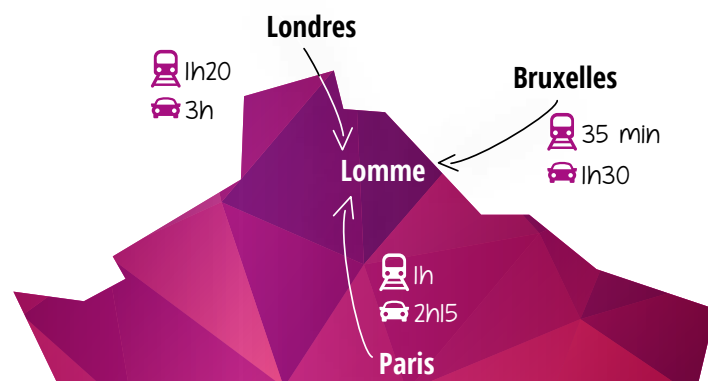

VOTRE PROJET EST UNIQUE, KINEPOLIS RELÈVE LE DÉFI !

23
SALLES

DE 118 À 705
FAUTEUILS

4
ESPACES
RÉCEPTIFS

DE 50 À 1 200
PERSONNES

WIFI

PROJECTEUR
NUMÉRIQUE

ÉCRAN GÉANT
MUR À MUR

SONORISATION
DOLBY

PARKING
GRATUIT
3 000 PLACES

Nos services ne se limitent pas à la location de salles et d'espaces, nous vous proposons également une **large gamme de prestations complémentaires** et prenons en charge tous les aspects de votre événement.

TECHNOLOGIE ET SERVICES

Equipées à la pointe de la technologie, nos salles vous offrent de nombreuses possibilités : régie technique, retour orateur, retransmission simultanée, liaison satellite, 3D, Laser ULTRA, 4DX, Espace Cosy...

Votre projet nécessite la mise en œuvre de solutions spécifiques ? Choisissez parmi nos prestations complémentaires (service sécurité, restauration, animation, décoration...) et laissez notre équipe **organiser votre événement de A à Z !**

ACCESSIBILITÉ