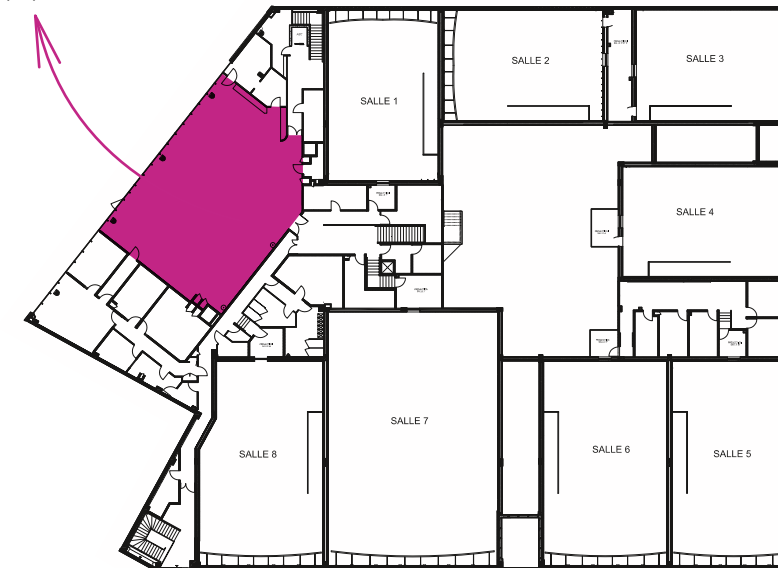

Envie d'explorer Kinopolis Fenouillet ?
Retrouvez la visite virtuelle sur www.kinopolis.biz

SALLES ET ESPACE RÉCEPTIF

La proximité des salles et de l'espace réceptif vous permet d'allier **praticité et gain de temps**. En quelques pas, vos participants passent d'une ambiance studieuse à la convivialité d'une pause-café, d'un cocktail ou d'un repas assis.

Espace Lumière

300m², 280 personnes en cocktail,
100 personnes en repas assis,
équipé de Wi-Fi.

| N° de salle | Nombre de fauteuils | Espace devant l'écran (en mètres) | Équipements complémentaires |
|-------------|---------------------|-----------------------------------|-----------------------------|
| 1 | 109 | 5,6 | - |
| 2 | 93 | 5,7 | - |
| 3 | 93 | 5,5 | 3D |
| 4 | 108 | 5,6 | - |
| 5 | 157 | 6,3 | 3D |
| 6 | 157 | 6,3 | - |
| 7 | 270 | 8,9 | 3D / Laser ULTRA |
| 8 | 135 | 6,5 | - |